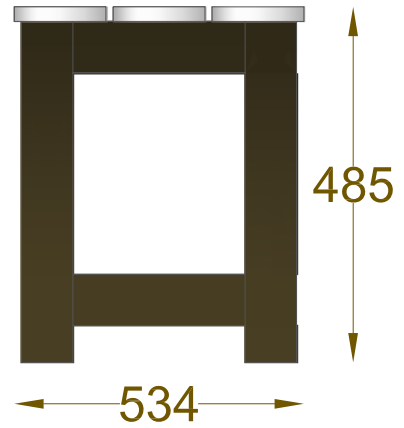

PANCA GALILEO 75

frontale

laterale
