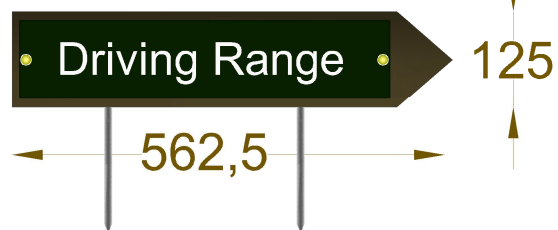

FRECCIA CON PUNTALE

sinistra
mono facciale

naturale

destra
mono facciale

Cod. GMDUPRRC12M

Dimensioni targa

naturale

bi-facciale