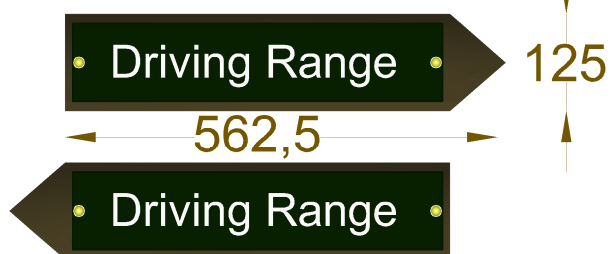

FRECCIA CON PUNTALE

sinistra
mono facciale

naturale

destra
mono facciale

Cod. GMDUPRRC12M

Dimensioni targa

naturale

bi-facciale