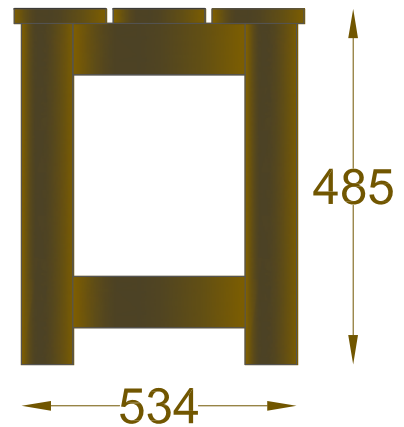

PANCA ARCHIMEDE 75

frontale

laterale